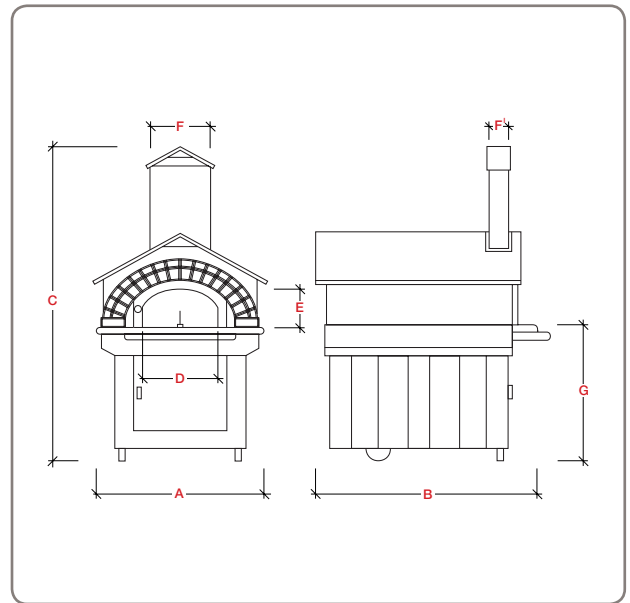

MISURE / DIMENSIONS

CARATTERISTICHE TECNICHE / TECHNICAL DETAILS

Peso / Weight	450 Kg / 992 Lbs		
Area piano forno / Oven floor area	Dim. piano forno / Oven floor dim.	0,84 m <sup>2</sup> / 9 In <sup>2</sup>	80x105 cm / 31,5x41,3 In
Minuti per scaldare / Heating time	45		
N° pizze alla volta / Pizza capacity	5		
Infornata di pane / Bread capacity	10 Kg / 22 Lbs		
Consumo medio / Average fuel consumption	6 Kg/h / 13,2 Lbs/h		
Temperatura massima / Max oven temperature	400 °C 752 °F		
Combustibile consigliato / Recommended fuel	Ciocchi diam. max. 10 Cm, potature / Max. 3,9 In diam. logs, trimmings		

MISURE / DIMENSIONS

<b>A</b>	Larghezza totale / Total width	117 Cm / 46 In
<b>B</b>	Lunghezza totale / Total length	165 Cm / 64,9 In
<b>C</b>	Altezza totale / Total height	210 Cm / 82,6 In
<b>D</b>	Larghezza bocca / Oven mouth width	48 Cm / 18,9 In
<b>E</b>	Altezza bocca / Oven mouth height	24 Cm / 9,4 In
<b>F x F'</b>	Dimensioni cappa / Chimney dimensions	37x12,5 Cm / 14,5x4,9 In
<b>G</b>	Altezza piano cottura / Oven floor height	85 Cm / 33,4 In

MONTAGGIO e componenti / ASSEMBLY and parts list

	Cod.	N°	Desc.
<b>a</b>	XLAMFIG	1	Struttura portante Fiesta
<b>b</b>	XPASFIG	1	Pannello sportello Fiesta
<b>c</b>	XPALFIG	4	Pannello laterale Fiesta
<b>d</b>	XPALFIE	1	Pannello laterale Fiesta
<b>e</b>	YASTFIE	1	Asta tondo diam.4
<b>f</b>	XLAIFIG	1	Lamiera interna Fiesta
<b>g</b>	ILAROTO	-	Mat. fibrocementa
<b>h</b>	XCPFIGD	1	Piano fuoco DX Fiesta
<b>i</b>	XCPFIGS	1	Piano fuoco SX Fiesta
<b>l</b>	XCDFFIG	1	Cupola DX refrattaria Fiesta
<b>m</b>	XCSFFIG	1	Cupola SX refrattaria Fiesta
<b>n</b>	ILANARO	-	Mat. fibrocementa
<b>o</b>	XPARSUG	1	Parte superiore Fiesta
<b>p</b>	XTETFIG	1	Tetto Fiesta
<b>q</b>	XCOMFIE	1	Comignolo Fiesta
<b>r</b>	AFDFIES	1	Archetto refrattario
<b>s</b>	YSPFIES	1	Sportello Fiesta
<b>t</b>	YT50135	1	Termometro d.50 l.135
<b>u</b>	YRUOFIE	2	Ruote Fiesta
	YCALFIE	1	Calamita
	YVITFIE	20	Viti autoforanti