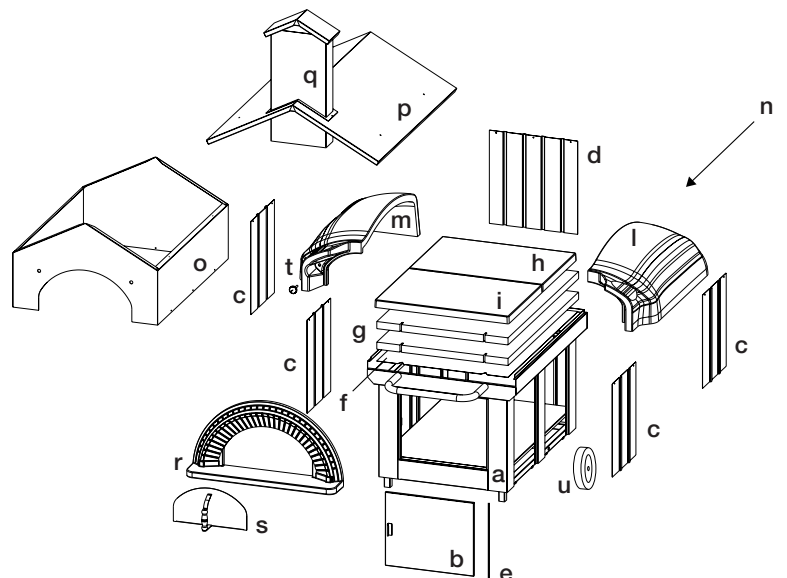

MISURE / DIMENSIONS

CARATTERISTICHE TECNICHE / TECHNICAL DETAILS

Peso / Weight	450 Kg / 992 Lbs		
Area piano forno / Oven floor area	Dim. piano forno / Oven floor dim.	0,84 m <sup>2</sup> / 9 In <sup>2</sup>	80x105 cm / 31,5x41,3 In
Minuti per scaldare / Heating time	45		
N° pizze alla volta / Pizza capacity	5		
Infornata di pane / Bread capacity	10 Kg / 22 Lbs		
Consumo medio / Average fuel consumption	6 Kg/h / 13,2 Lbs/h		
Temperatura massima / Max oven temperature	400 °C 752 °F		
Combustibile consigliato / Recommended fuel	Ciocchi diam. max. 10 Cm, potature / Max. 3,9 In diam. logs, trimmings		

MISURE / DIMENSIONS

<b>A</b>	Larghezza totale / Total width	117 Cm / 46 In
<b>B</b>	Lunghezza totale / Total length	165 Cm / 64,9 In
<b>C</b>	Altezza totale / Total height	210 Cm / 82,6 In
<b>D</b>	Larghezza bocca / Oven mouth width	48 Cm / 18,9 In
<b>E</b>	Altezza bocca / Oven mouth height	24 Cm / 9,4 In
<b>F x F'</b>	Dimensioni cappa / Chimney dimensions	37x12,5 Cm / 14,5x4,9 In
<b>G</b>	Altezza piano cottura / Oven floor height	85 Cm / 33,4 In

MONTAGGIO e componenti / ASSEMBLY and parts list

	Cod.	N°	Desc.
<b>a</b>	XLAMFIG	1	Struttura portante Fiesta
<b>b</b>	XPASFIG	1	Pannello sportello Fiesta
<b>c</b>	XPALFIG	4	Pannello laterale Fiesta
<b>d</b>	XPALFIE	1	Pannello laterale Fiesta
<b>e</b>	YASTFIE	1	Asta tondo diam.4
<b>f</b>	XLAIFIG	1	Lamiera interna Fiesta
<b>g</b>	ILAROTO	-	Mat. fibrocementa
<b>h</b>	XCPFIGD	1	Piano fuoco DX Fiesta
<b>i</b>	XCPFIGS	1	Piano fuoco SX Fiesta
<b>l</b>	XCDFFIG	1	Cupola DX refrattaria Fiesta
<b>m</b>	XCSFFIG	1	Cupola SX refrattaria Fiesta
<b>n</b>	ILANARO	-	Mat. fibrocementa
<b>o</b>	XPARSUG	1	Parte superiore Fiesta
<b>p</b>	XTETFIG	1	Tetto Fiesta
<b>q</b>	XCOMFIE	1	Comignolo Fiesta
<b>r</b>	AFDFIES	1	Archetto refrattario
<b>s</b>	YSPFIES	1	Sportello Fiesta
<b>t</b>	YT50135	1	Termometro d.50 l.135
<b>u</b>	YRUOFIE	2	Ruote Fiesta
	YCALFIE	1	Calamita
	YVITFIE	20	Viti autoforanti